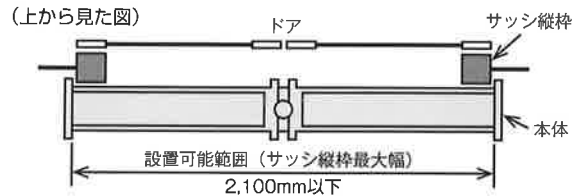

特長④ 多種多様な開口部に設置
独自の止水技術により、自動ドアはもちろん、内開きドア・外開きドアにも設置することができます。

特長⑤ 設置用の事前工事不要
本体を設置、本体が浮き上がらない様にスチロール本体に水を注し専用ポンプの吸引・吸水力で十分な止水効果が得られますので設置に備えた事前工事は不要です。浮き上がらない様に入れる水はウエイト替わりなので、状況によりペットボトルなどで代用できます。

特長⑥ 高い止水性能
本体とサッシ縦枠の間には壁面用テープ、壁面用特殊ゴムを設け、本体底部と設置地面は専用ポンプの吸引・吸水力による負圧により密着するため、高い止水性能を発揮します。

■製品仕様

《設置可能範囲》

サッシ縦枠最大幅：2,100mm
止水高さ：200mm

※「下水道総合浸水対策計画策定マニュアル(案)」の 카테고리 B (都市機能の確保)に基づきます。

《設置条件》

サッシ縦枠があり、壁面用テープ、壁面用特殊ゴムのあたりしろが必要となります。(幅45mm以上)

■構成部品

【本体】