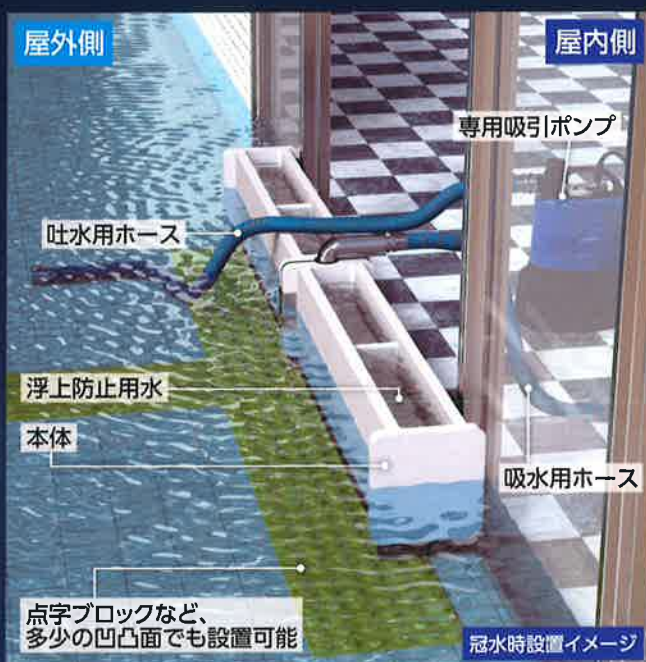

ツルミ簡易止水装置 OMK型

“おうちまもるくん”

ゲリラ豪雨などによる浸水から、店舗・事務所を守ります。

専用ポンプとの組合せで止水！

特許出願中

独自の止水構造により、 冠水時でも屋内への 浸水をシャットアウト！！

ドアの開閉可能

多少の凹凸面でも
設置可能

■特長

特長① 設置後も開口部の出入り通行可能
独自の止水技術により、自動ドアはもちろん内開きドア・外開きドアにおいても開閉ができますので設置後も出入り通行が可能です。

特長② 凹凸面にも設置可能
独自の止水構造により、平らな設置地面はもちろんのこと点字ブロックなど敷設している凹凸のある設置地面にも設置が可能です。

特長③ 一人でも簡単に迅速に設置
本体は主に発泡スチロールで構成されているため、軽量で設置後は専用ポンプを接続し、電源を入れるだけで迅速に設置できます。

特長④ 多種多様な開口部に設置
独自の止水技術により、自動ドアはもちろん、内開きドア・外開きドアにも設置することができます。

特長⑤ 設置用の事前工事不要
本体を設置、本体が浮き上がらない様にスチロール本体に水を注し専用ポンプの吸引・吸水力で十分な止水効果が得られますので設置に備えた事前工事は不要です。浮き上がらない様に入れる水はウエイト替わりなので、状況によりペットボトルなどで代用できます。

特長⑥ 高い止水性能
本体とサッシ縦枠の間には壁面用テープ、壁面用特殊ゴムを設け、本体底部と設置地面は専用ポンプの吸引・吸水力による負圧により密着するため、高い止水性能を発揮します。

■製品仕様

《設置可能範囲》

サッシ縦枠最大幅：2,100mm
止水高さ：200mm

※「下水道総合浸水対策計画策定マニュアル(案)」の 카테고리 B (都市機能の確保)に基づきます。

《設置条件》

サッシ縦枠があり、壁面用テープ、壁面用特殊ゴムのあたりしろが必要となります。(幅45mm以上)

■構成部品

【本体】